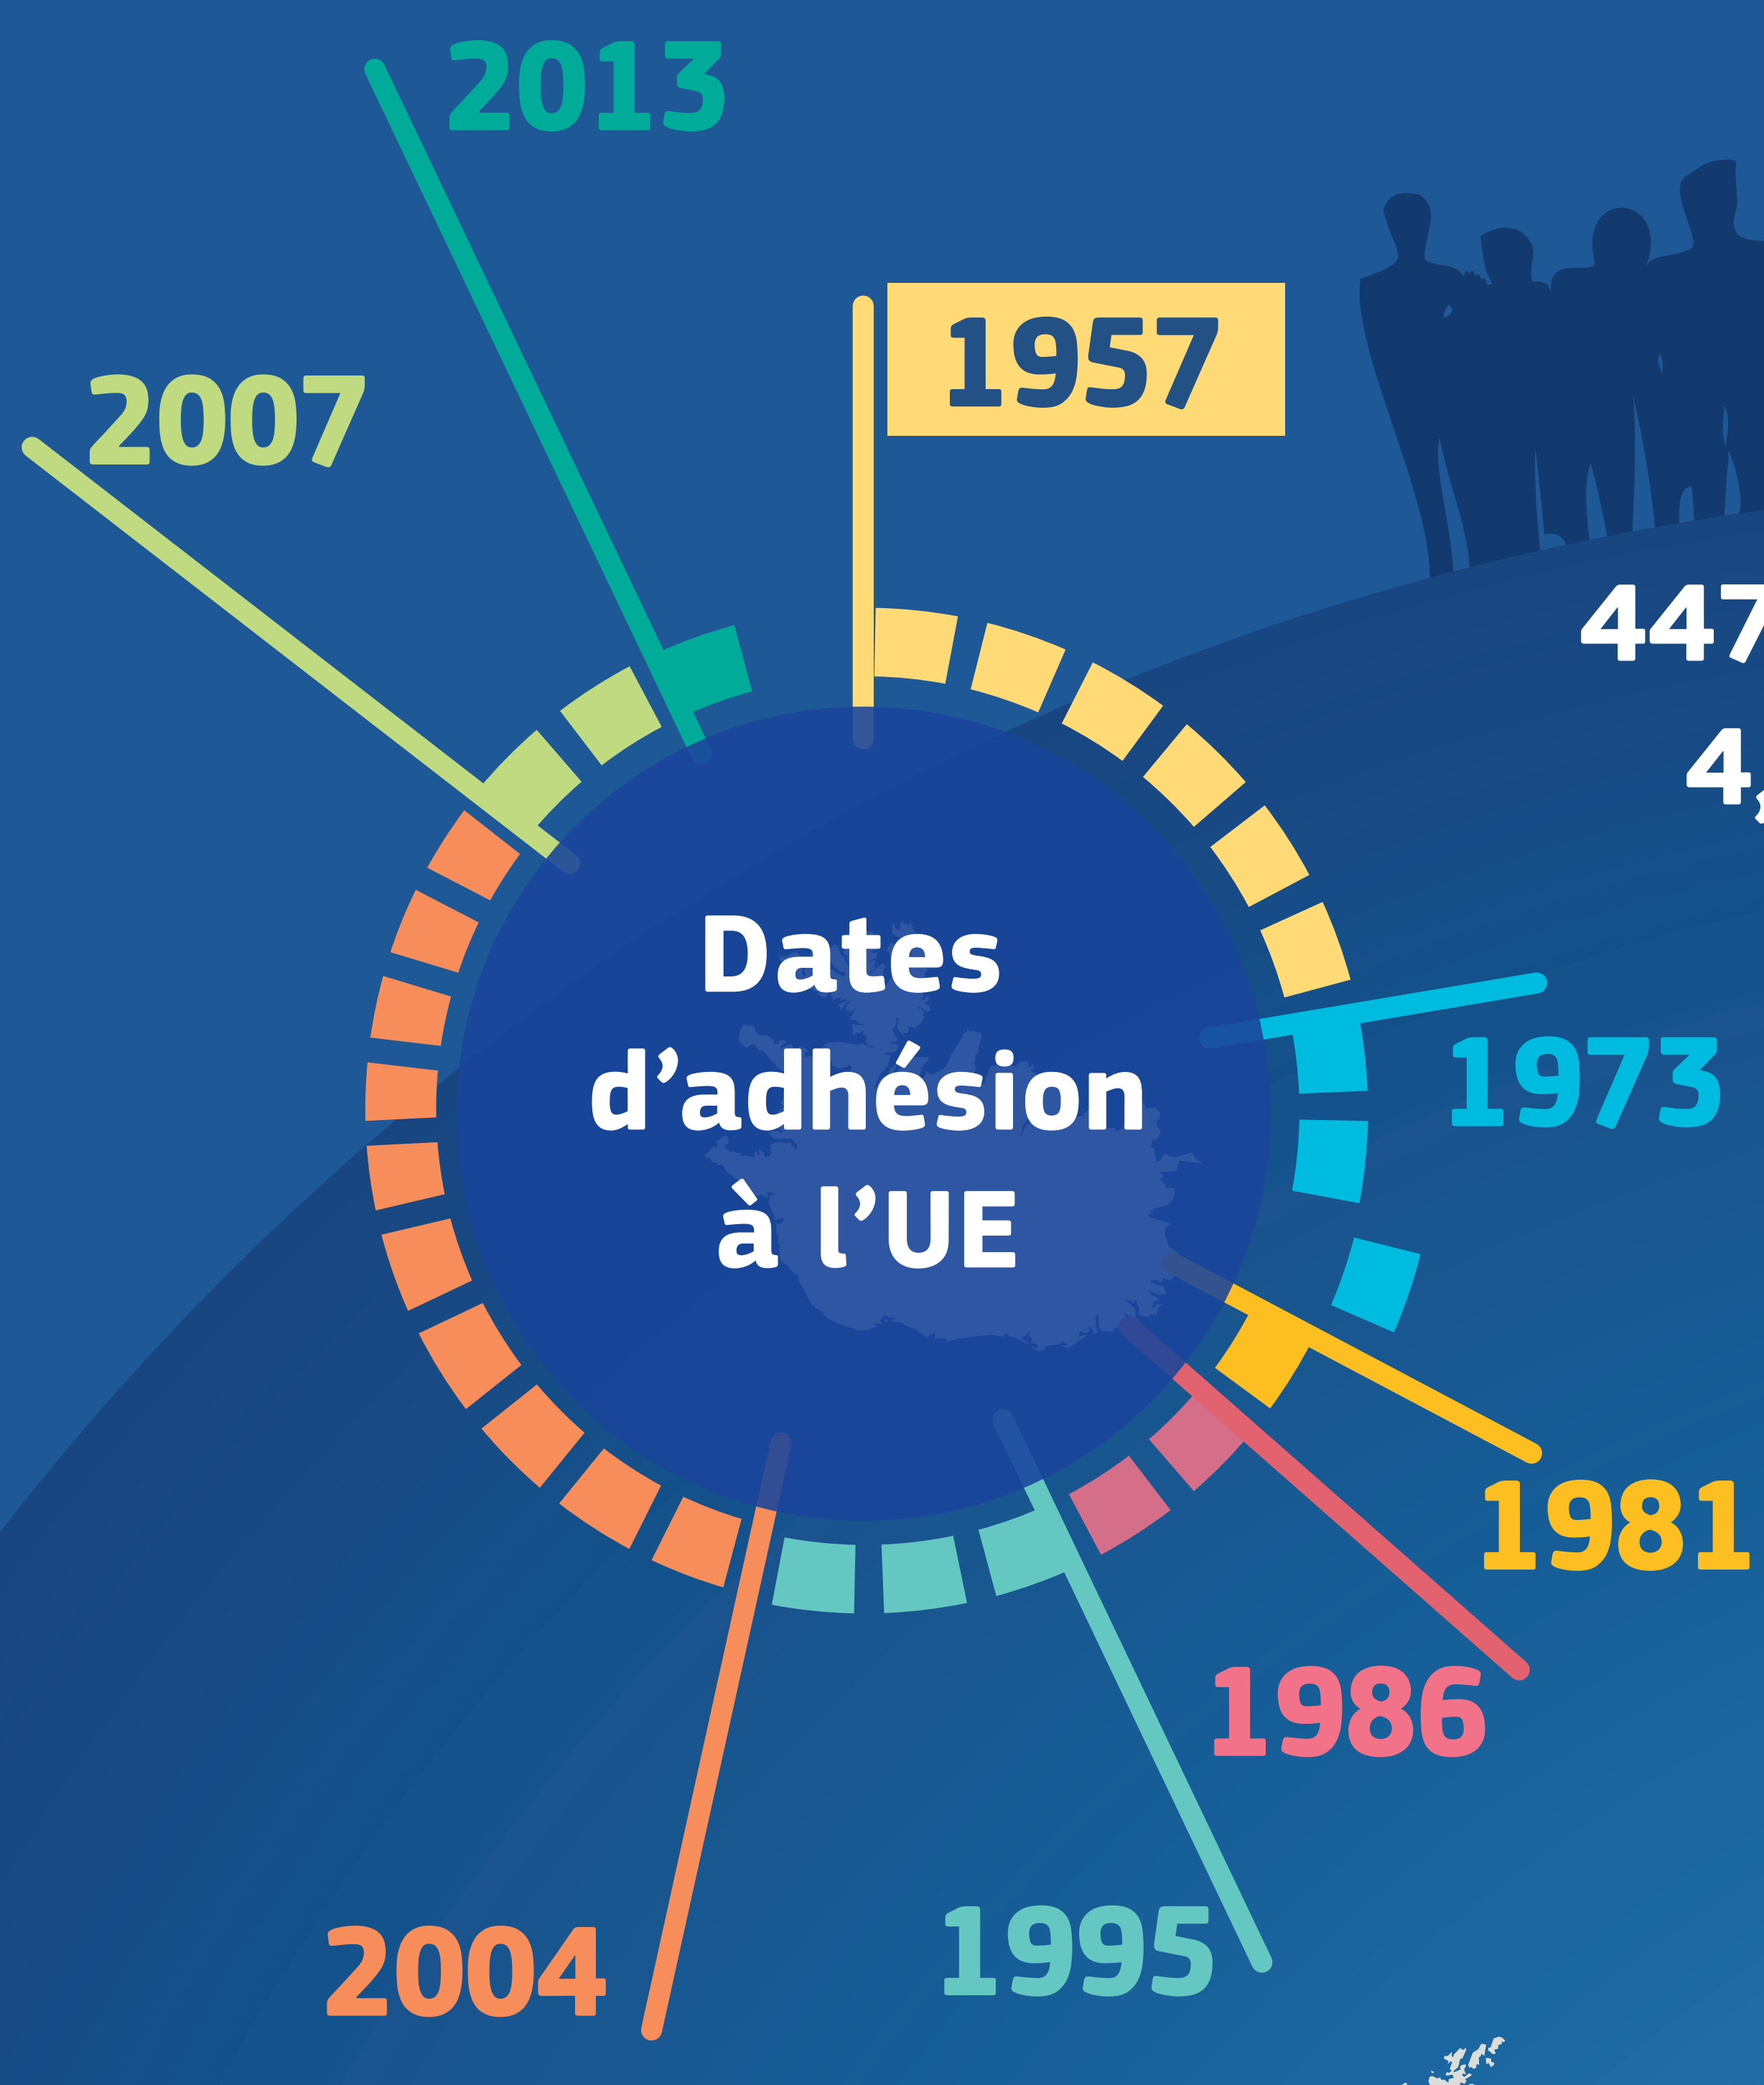

L'UNION EUROPEENNE

EN UN CLIN D'ŒIL

447 millions d'habitants
4,25 millions de km²

Pays de la zone euro marqués*

Commission européenne

EUROPE DIRECT