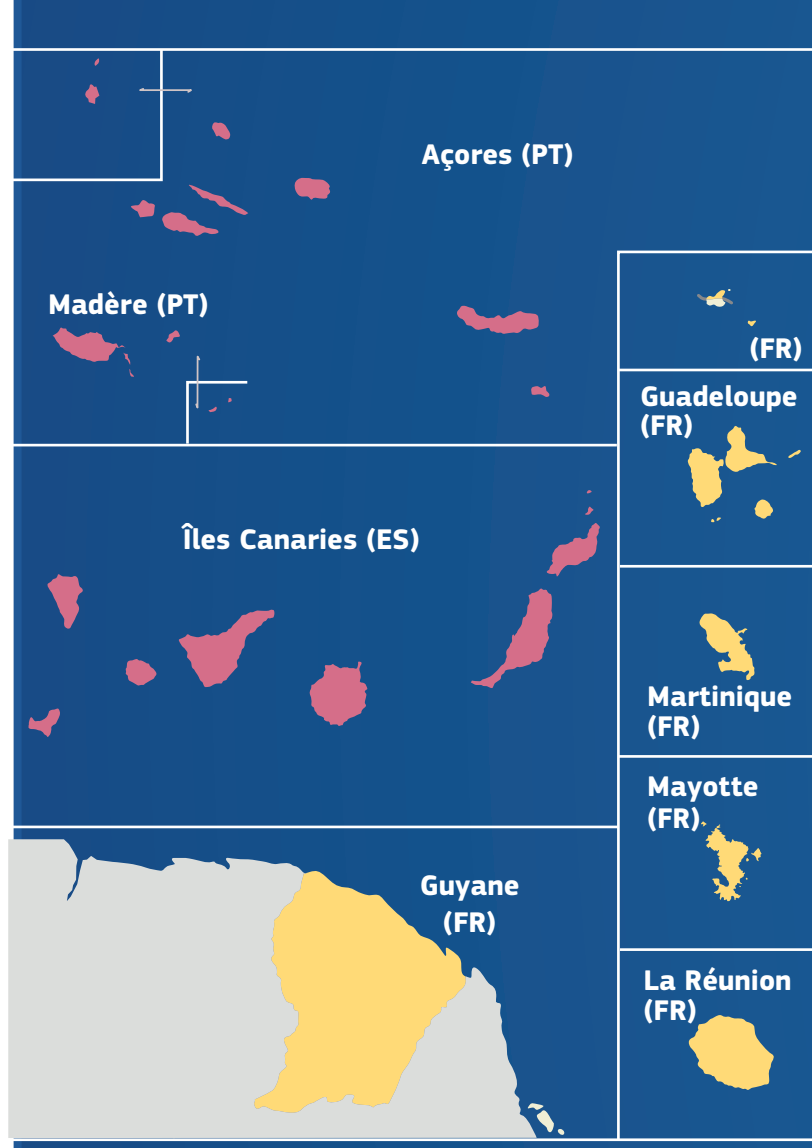

L'UNION EUROPEENNE

EN UN CLIN D'ŒIL

447 millions d'habitants
4,25 millions de km²

Pays de la zone euro marqués*

Commission européenne

EUROPE DIRECT